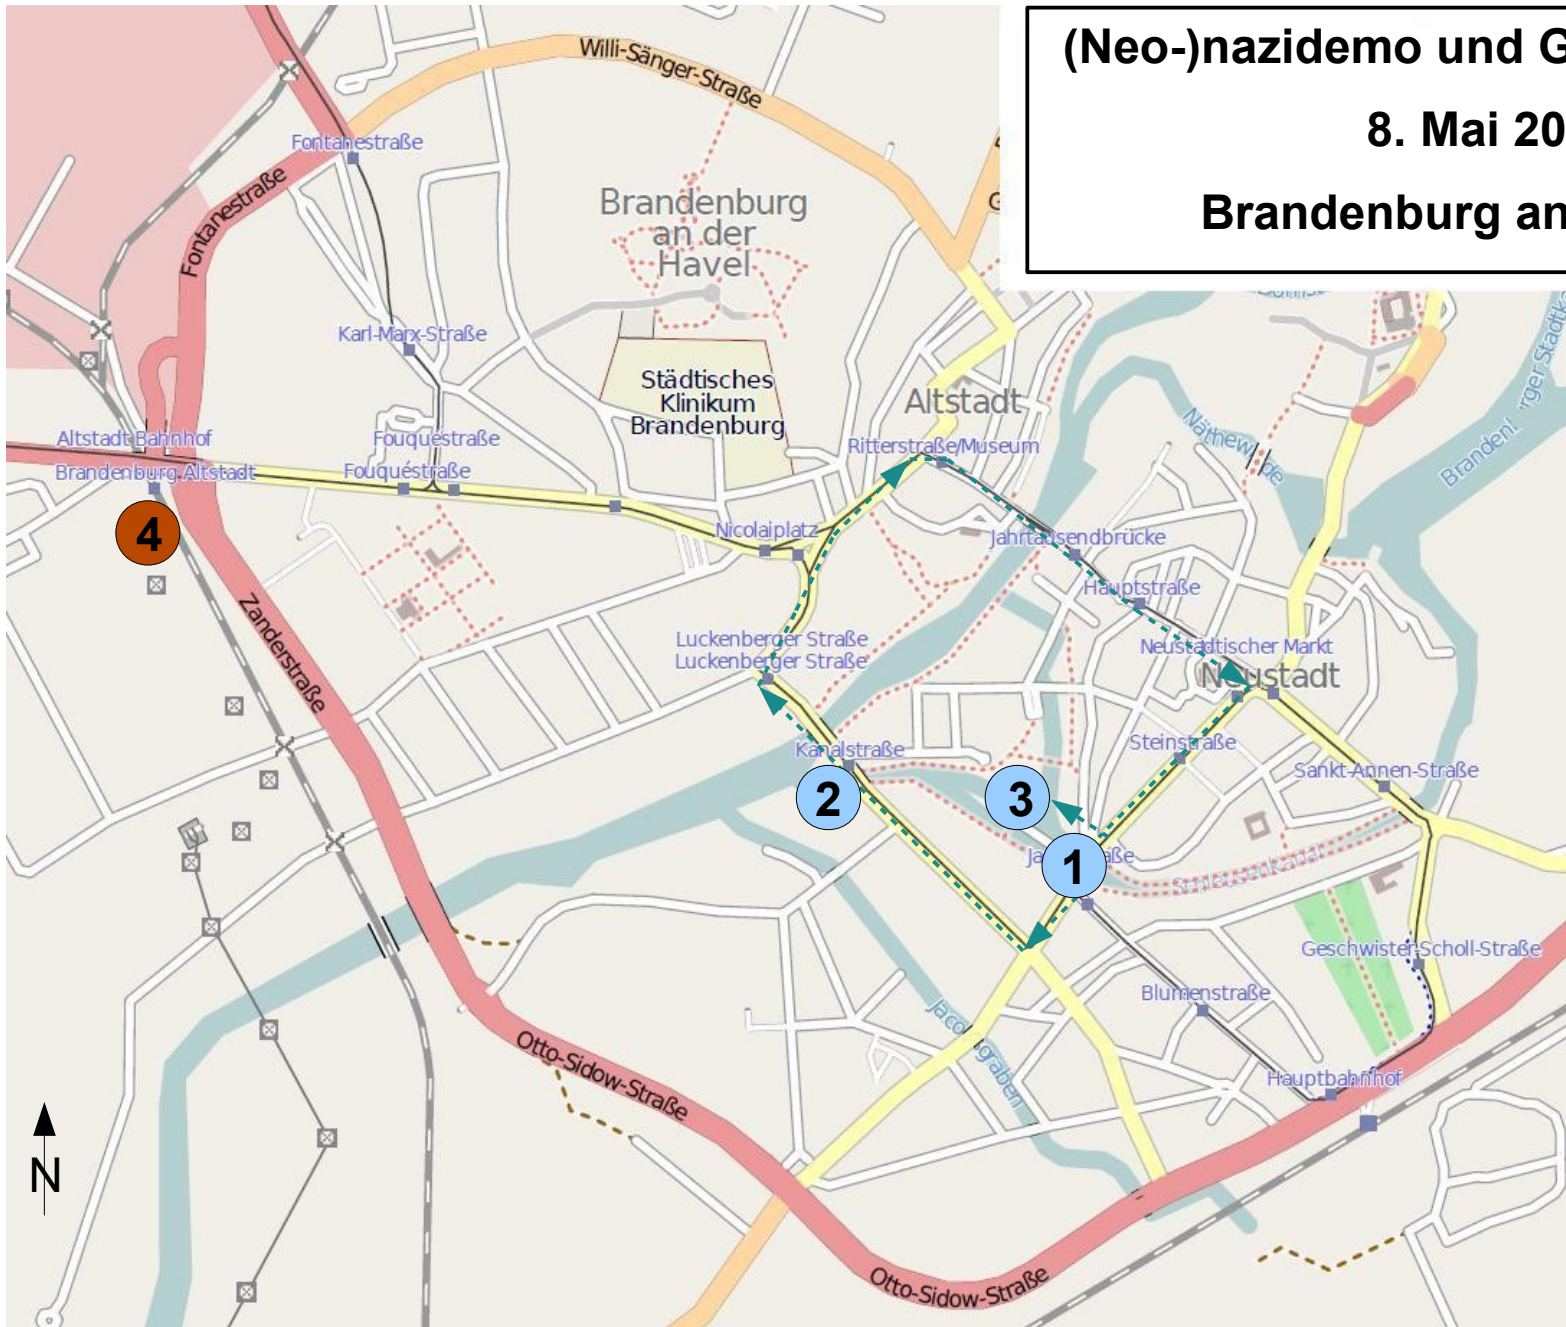

(Neo-)nazidemo und Gegenaktivitäten

8. Mai 2010

Brandenburg an der Havel

1 Kundgebung
13 Uhr
Sowjetisches Ehrenmal
Zentraler Anlaufpunkt

2 Fahrraddemo
ca. 15 Uhr
Route: Kundgebung –
Altstadt – Neustadt-
Theaterpark

3 Bürgerfest
Theaterpark
im Anschluss an **2**
Musik- und Theaterbühne,
Kinderprogramm etc.

4 Treffpunkt
(Neo-)naziaufmarsch
Ort: Altstadtbahnhof
Beginn: 12 Uhr